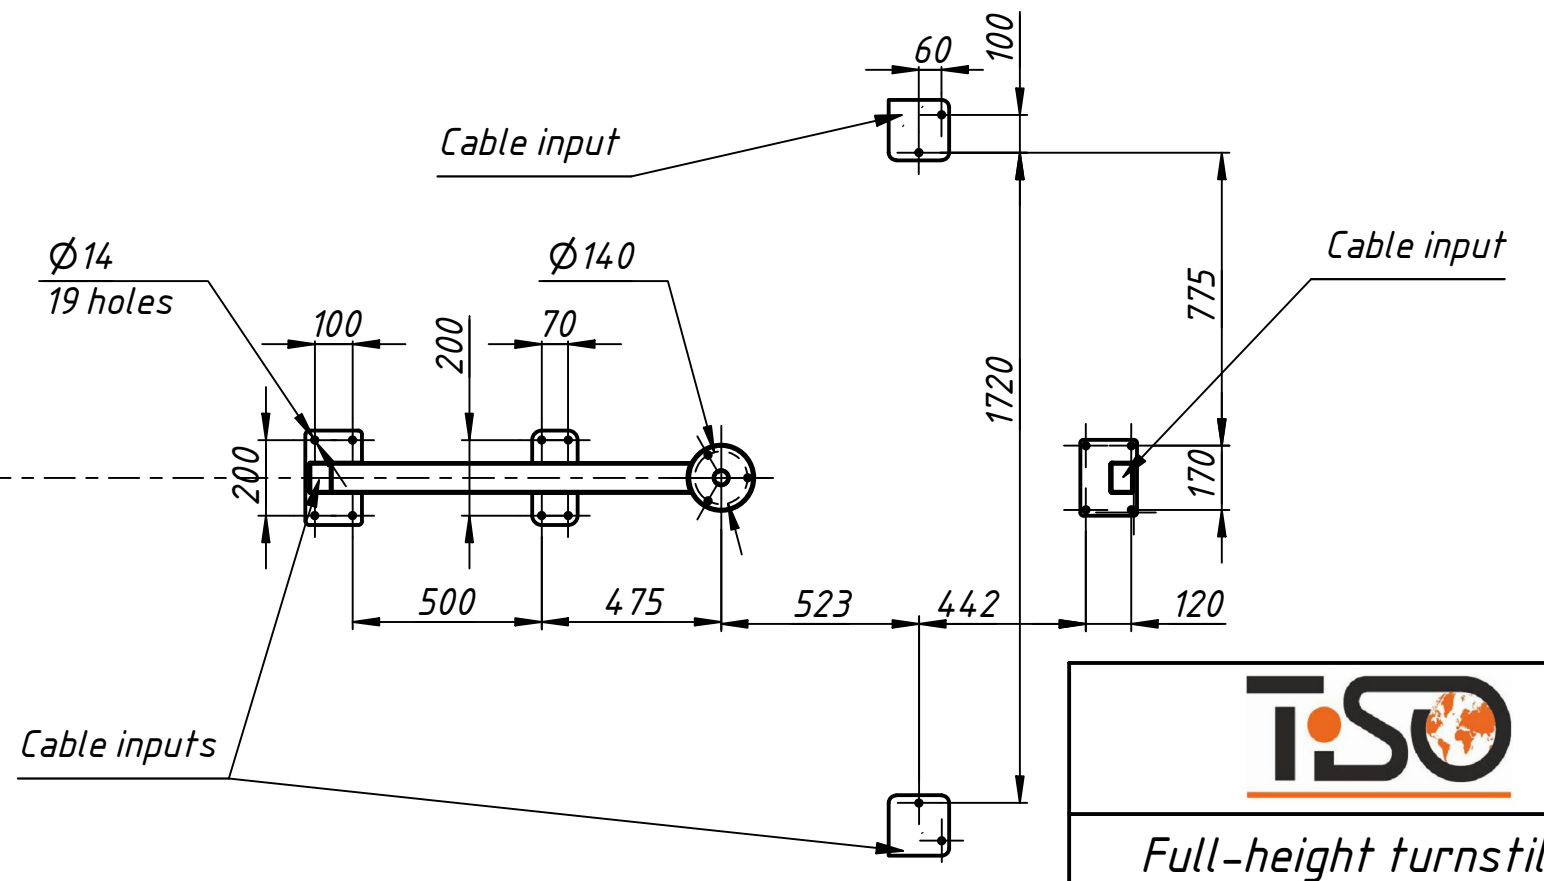

Installation template

Full-height turnstiles  
Push&Go

[www.tiso.global](http://www.tiso.global)