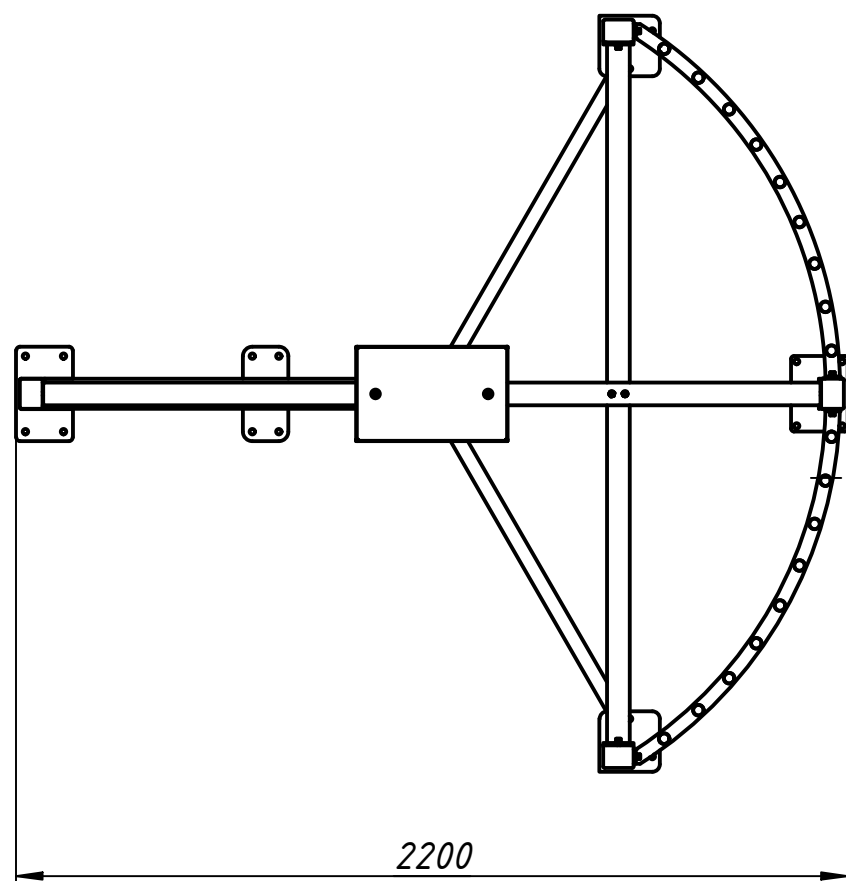

Installation template

Full-height turnstiles  
Push&Go

[www.tiso.global](http://www.tiso.global)