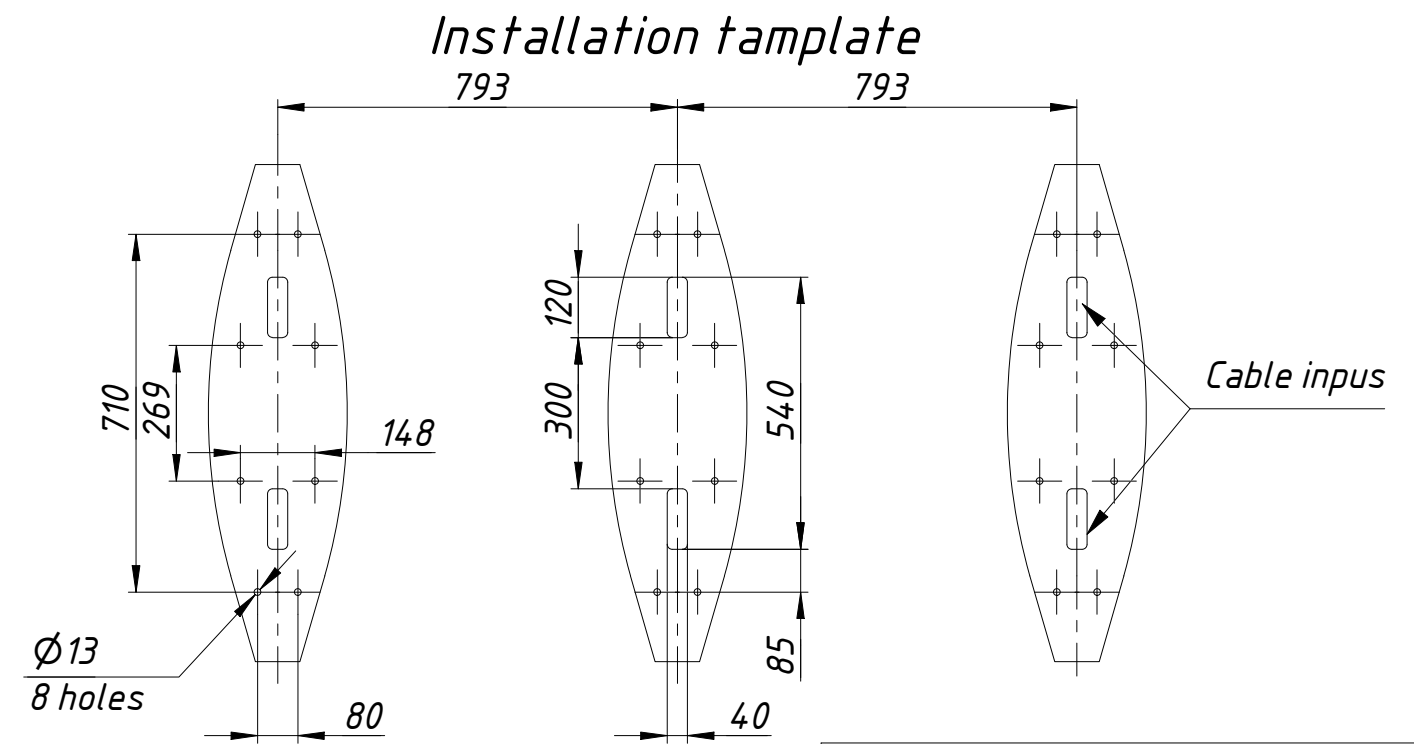

*Solid glass top*

Speed gates  
Jetpan-BM  
500+500  
[www.tiso.global](http://www.tiso.global)